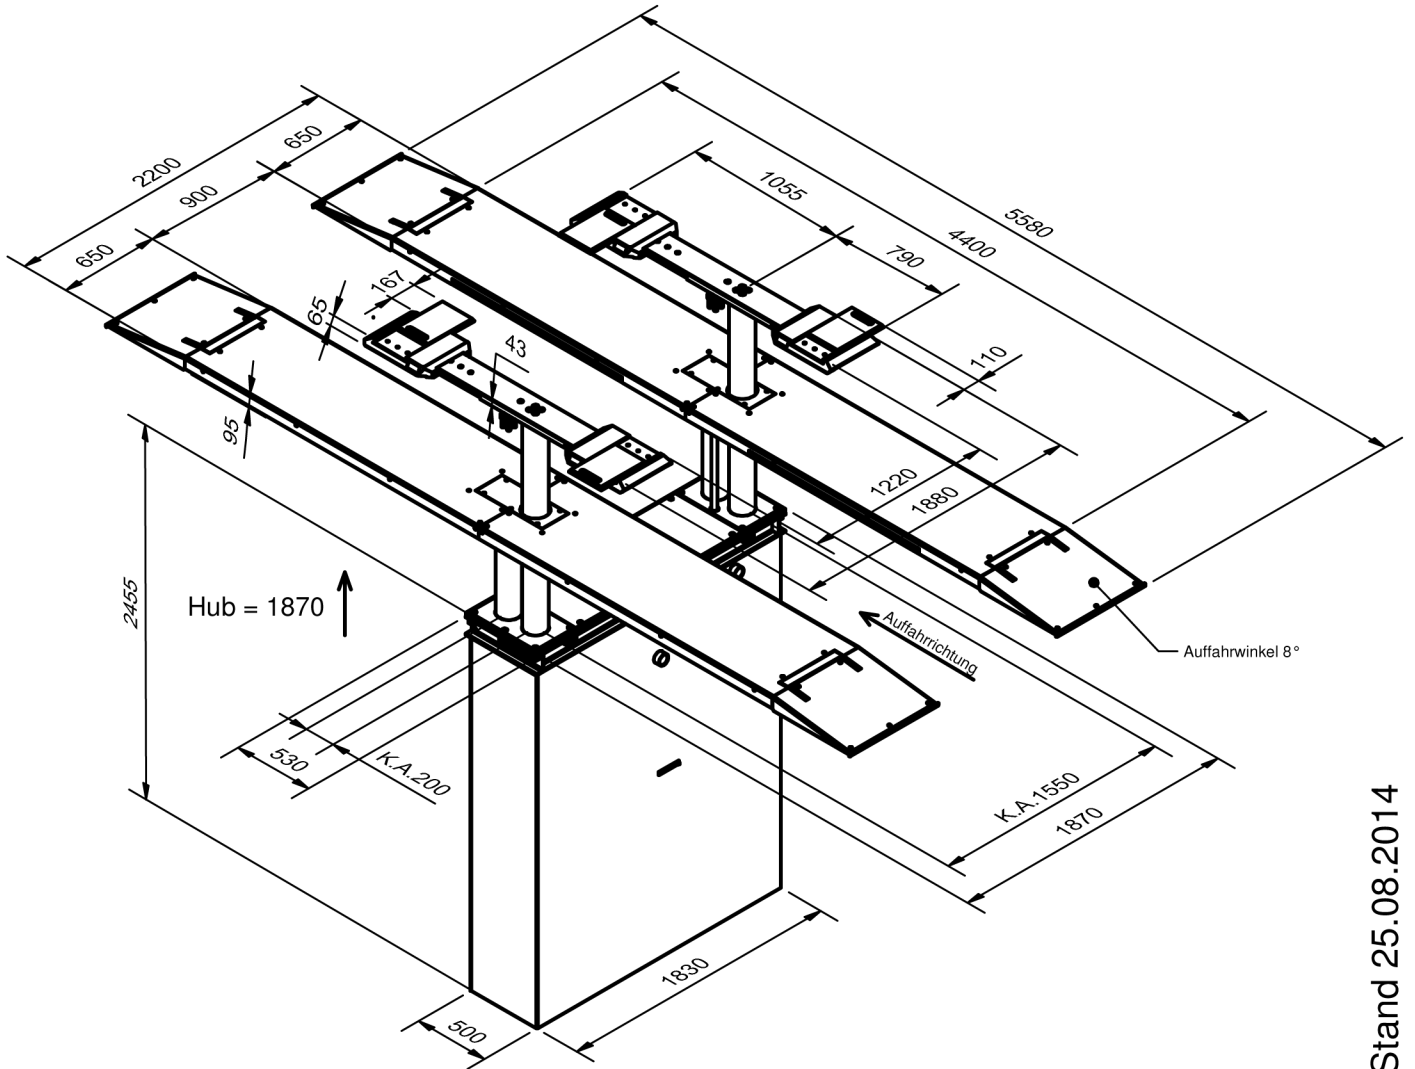

AUTOP STENHOJ

Masterlift 2.35 Combi Check-in
KA 1550

Maßskizze incl. Angabe der Überfahrhöhen

Konstruktionsänderungen vorbehalten * Stand 25.08.2014